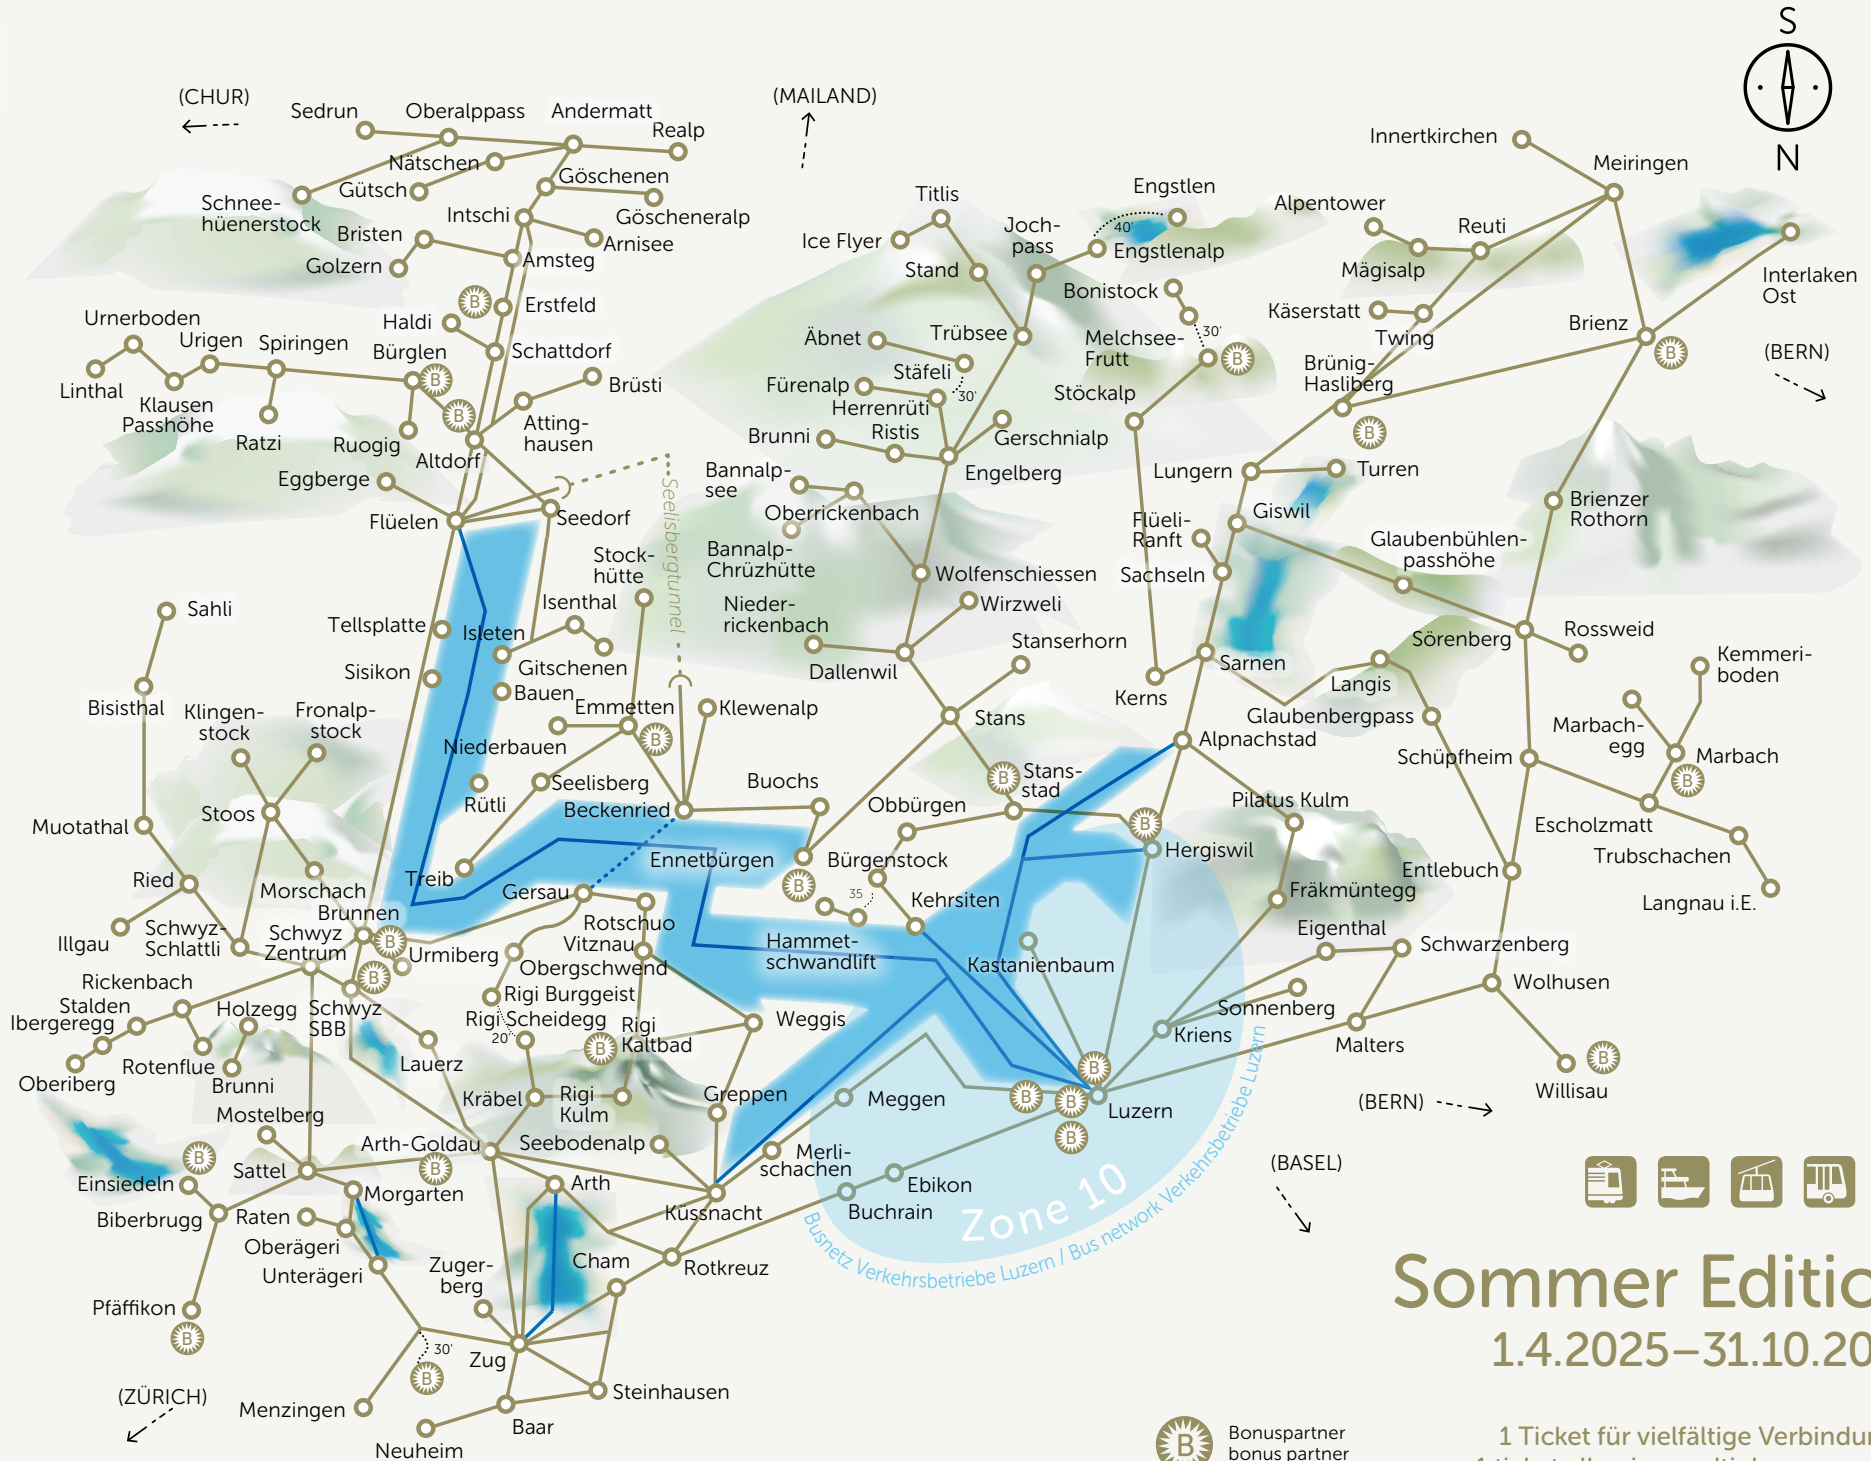

STRECKENNETZ

IHRE REGION ZUM GENIEßEN

Sommer Edition
1.4.2025 – 31.10.2025

Bonuspartner
bonus partner

1 Ticket für vielfältige Verbindungen
1 ticket allowing multiple connections